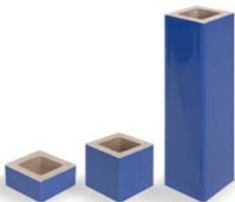

CERÁMICA MAYOR, S.A. Partida Planet, s/n - 03510 Callosa d'En Sarrià (Alicante) ESPAÑA
T +34 965 881 175 - www.ceramicamayor.com - www.tempio.es

BAGUETTE d50
25/50/200 mm
Diámetro Ø 5cm

Sencillez y suavidad
de formas para crear entornos equilibrados.
Soft simple forms that create balanced atmospheres.
Simplicité et douceur des formes afin de créer des environnements
équilibrés.

Baguette d50

BAGUETTE OVAL
B0-200x62

Tempio Collection. Esculturas cerámicas.
Tempio Collection. Ceramic sculptures.
Tempio Collection. Sculptures en céramique.

Libertad en la decoración de espacios abiertos.
Freedom in decorating outdoors.
Liberté dans la décoration d'espaces ouverts.

BAGUETTE 5x5
 25/50/200 mm
 5x5cm

Baguette 5x5

COLORES ESMALTADOS BRILLO
 GLAZED COLOURS GLOSS
 COULEURS ÉMAILLÉES BRILLANT

				
White Formentera Ref. EB3210	Green Liverpool Ref. EB3450	Green Glasgow Ref. EB3470	Blue Caribe Ref. EB3310	Blue Mediterráneo Ref. EB3360
				
Violet Medellin Ref. EB3980	Orange Berlín Ref. EB3880	Red Venezia Ref. EB3560	Yellow Kalahari Ref. EB3670	Black Las Vegas Ref. EB3190